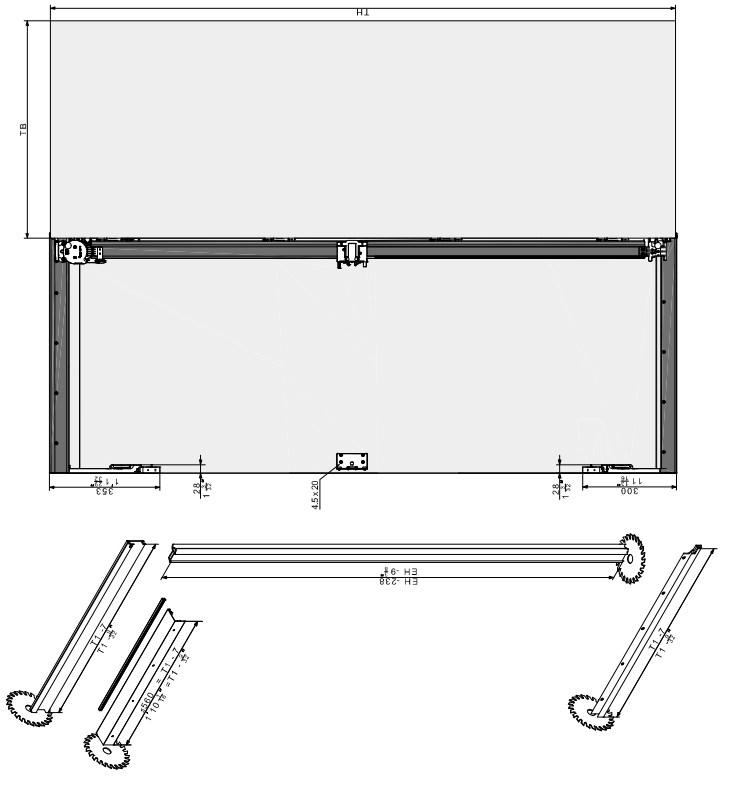

mm	inch
S 181-26	7 1/8" - 1 1/8"
T1 1414	5 1/2" - 1 1/4"
TB 182-23-M	7 1/8" x 3/8" x 23-M
ET 1+RE	ET 1+RE
KT 1+RE	KT 1+RE
M x S + 3	M x S + 3
M + TB-320	M + TB-320

mm	inch
25	1"
2 mm (Ø)	25 mm (Ø)
3 mm (Ø)	28 mm (Ø)
4 mm (Ø)	27 mm (Ø)
5 mm (Ø)	28 mm (Ø)

mm	inch	mm	inch	mm	inch	mm	inch	mm	inch
2700	106.3"	1900	74.8"	1600	62.9"	1500	59"	1400	55"
2600	102.4"	1800	70.9"	1500	59"	1400	55"	1300	51"
2500	98.4"	1700	66.9"	1400	55"	1300	51"	1200	47"
2400	94.5"	1600	62.9"	1300	51"	1200	47"	1100	43"
2300	90.6"	1500	59"	1200	47"	1100	43"	1000	39"
2200	86.6"	1400	55"	1100	43"	1000	39"	900	35"
2100	82.7"	1300	51"	1000	39"	900	35"	800	31"
2000	78.7"	1200	47"	900	35"	800	31"	700	27"
1900	74.8"	1100	43"	800	31"	700	27"	600	23"
1800	70.9"	1000	39"	700	27"	600	23"	500	19"
1700	66.9"	900	35"	600	23"	500	19"	400	15"
1600	62.9"	800	31"	500	19"	400	15"	300	11"
1500	59"	700	27"	400	15"	300	11"	200	7.9"
1400	55"	600	23"	300	11"	200	7.9"	100	3.9"
1300	51"	500	19"	200	7.9"	100	3.9"	50	1.9"
1200	47"	400	15"	100	3.9"	50	1.9"	0	0

DE	Abkürzungen	FR	Abbréviations	IT	Abbreviazioni	ES	Abreviaturas
ET	Einbauelement	Élément d'insertion	Elemento d'installazione	Elemento d'installazione	Elemento d'installazione	Elemento de inserción	
KT	Knauf	Charnière	Charnière	Charnière	Charnière	Charnière	
M	Montage	Montage	Montage	Montage	Montage	Montaje	
S	Stange	Barre	Barra	Barra	Barra	Barra	
T1	Tür	Porte	Porta	Porta	Porta	Porta	
TB	Türband	Band	Cinta	Cinta	Cinta	Cinta	
TS	Türschloss	Verrou	Cerradura	Cerradura	Cerradura	Cerradura	
U	Umschlag	Manivela	Manivela	Manivela	Manivela	Manivela	
V	Vorwandmontage	Montage sur mur	Montaggio a parete	Montaggio a parete	Montaggio a parete	Montaje a pared	
Z	Zug	Tira	Tira	Tira	Tira	Tira	

DE	Abkürzungen	FR	Abbréviations	IT	Abbreviazioni	ES	Abreviaturas
ET	Einbauelement	Élément d'insertion	Elemento d'installazione	Elemento d'installazione	Elemento d'installazione	Elemento de inserción	
KT	Knauf	Charnière	Charnière	Charnière	Charnière	Charnière	
M	Montage	Montage	Montage	Montage	Montage	Montaje	
S	Stange	Barre	Barra	Barra	Barra	Barra	
T1	Tür	Porte	Porta	Porta	Porta	Porta	
TB	Türband	Band	Cinta	Cinta	Cinta	Cinta	
TS	Türschloss	Verrou	Cerradura	Cerradura	Cerradura	Cerradura	
U	Umschlag	Manivela	Manivela	Manivela	Manivela	Manivela	
V	Vorwandmontage	Montage sur mur	Montaggio a parete	Montaggio a parete	Montaggio a parete	Montaje a pared	
Z	Zug	Tira	Tira	Tira	Tira	Tira