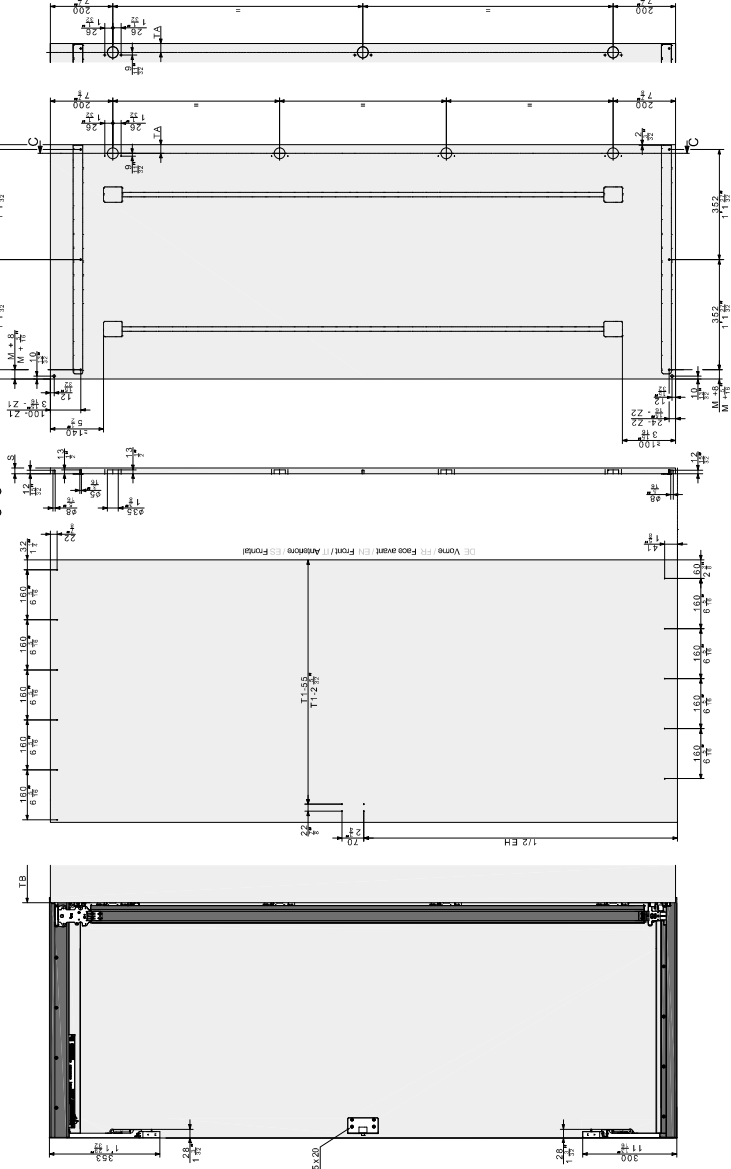

mm	inch
S 181-26	7 1/8" - 1 1/8"
T1 1414	5 1/2" - 1 1/4"
TB 182-23-M	7 1/8" x 3/8" x 23-M
ET 1+RE	ET 1+RE
KT 1+RE	KT 1+RE
M x S + 3	M x S + 3
M + TB-320	M + TB-320

mm	inch
25	1"
2 mm (Ø)	25 mm (Ø)
3 mm (Ø)	28 mm (Ø)
4 mm (Ø)	27 mm (Ø)
5 mm (Ø)	28 mm (Ø)

mm	inch	mm	inch	mm	inch	mm	inch	mm	inch
2700	106.3"	1900	74.8"	1600	62.9"	1500	59"	1400	55"
2600	102.4"	1800	70.9"	1500	59"	1400	55"	1300	51"
2500	98.4"	1700	66.9"	1400	55"	1300	51"	1200	47"
2400	94.5"	1600	62.9"	1300	51"	1200	47"	1100	43"
2300	90.6"	1500	59"	1200	47"	1100	43"	1000	39"
2200	86.6"	1400	55"	1100	43"	1000	39"	900	35"
2100	82.7"	1300	51"	1000	39"	900	35"	800	31"
2000	78.7"	1200	47"	900	35"	800	31"	700	27"
1900	74.8"	1100	43"	800	31"	700	27"	600	23"
1800	70.9"	1000	39"	700	27"	600	23"	500	19"
1700	66.9"	900	35"	600	23"	500	19"	400	15"
1600	62.9"	800	31"	500	19"	400	15"	300	11"
1500	59"	700	27"	400	15"	300	11"	200	7.9"
1400	55"	600	23"	300	11"	200	7.9"	100	3.9"
1300	51"	500	19"	200	7.9"	100	3.9"	50	1.9"
1200	47"	400	15"	100	3.9"	50	1.9"	0	0

DE	Abkürzungen	FR	Abbréviations	IT	Abbreviazioni	ES	Abreviaturas
ET	Einbauelement	Élément d'insertion	Elemento d'installazione	Elemento d'installazione	Elemento d'installazione	Elemento de inserción	
KT	Knauf	Charnière	Charnière	Charnière	Charnière	Charnière	
M	Montage	Montage	Montage	Montage	Montage	Montaje	
S	Stange	Barre	Barra	Barra	Barra	Barra	
T1	Tür	Porte	Porta	Porta	Porta	Porta	
TB	Türband	Band	Cinta	Cinta	Cinta	Cinta	
TS	Türschloss	Verrou	Cerradura	Cerradura	Cerradura	Cerradura	
U	Umschlag	Manivela	Manivela	Manivela	Manivela	Manivela	
V	Vorwandmontage	Montage sur mur	Montaggio a parete	Montaggio a parete	Montaggio a parete	Montaje a pared	
Z	Zug	Tira	Tira	Tira	Tira	Tira	

DE	Abkürzungen	FR	Abbréviations	IT	Abbreviazioni	ES	Abreviaturas
ET	Einbauelement	Élément d'insertion	Elemento d'installazione	Elemento d'installazione	Elemento d'installazione	Elemento de inserción	
KT	Knauf	Charnière	Charnière	Charnière	Charnière	Charnière	
M	Montage	Montage	Montage	Montage	Montage	Montaje	
S	Stange	Barre	Barra	Barra	Barra	Barra	
T1	Tür	Porte	Porta	Porta	Porta	Porta	
TB	Türband	Band	Cinta	Cinta	Cinta	Cinta	
TS	Türschloss	Verrou	Cerradura	Cerradura	Cerradura	Cerradura	
U	Umschlag	Manivela	Manivela	Manivela	Manivela	Manivela	
V	Vorwandmontage	Montage sur mur	Montaggio a parete	Montaggio a parete	Montaggio a parete	Montaje a pared	
Z	Zug	Tira	Tira	Tira	Tira	Tira