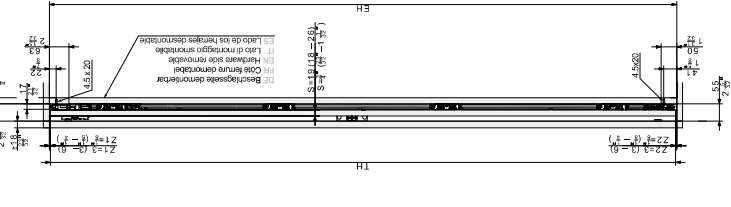

mm	inch
S 181-26	7 1/8" - 1 1/8"
T1 1414	5 1/2" - 1 1/4"
TB 182-23-M	7 1/8" x 3/8" x 23-M
ET 1+RE	ET 1+RE
KT 1+RE	KT 1+RE
M x S + 3	M x S + 3
M + TB-320	M + TB-320

mm	inch
25	1"
2 mm (Ø)	25 mm (Ø)
3 mm (Ø)	28 mm (Ø)
4 mm (Ø)	27 mm (Ø)
5 mm (Ø)	28 mm (Ø)

mm	inch	mm	inch	mm	inch	mm	inch	mm	inch
2700	106.3"	1900	74.8"	1600	62.9"	1500	59"	1400	55"
2600	102.4"	1800	70.9"	1500	59"	1400	55"	1300	51"
2500	98.4"	1700	66.9"	1400	55"	1300	51"	1200	47"
2400	94.5"	1600	62.9"	1300	51"	1200	47"	1100	43"
2300	90.6"	1500	59"	1200	47"	1100	43"	1000	39"
2200	86.6"	1400	55"	1100	43"	1000	39"	900	35"
2100	82.7"	1300	51"	1000	39"	900	35"	800	31"
2000	78.7"	1200	47"	900	35"	800	31"	700	27"
1900	74.8"	1100	43"	800	31"	700	27"	600	23"
1800	70.9"	1000	39"	700	27"	600	23"	500	19"
1700	66.9"	900	35"	600	23"	500	19"	400	15"
1600	62.9"	800	31"	500	19"	400	15"	300	11"
1500	59"	700	27"	400	15"	300	11"	200	7.9"
1400	55"	600	23"	300	11"	200	7.9"	100	3.9"
1300	51"	500	19"	200	7.9"	100	3.9"	50	1.9"
1200	47"	400	15"	100	3.9"	50	1.9"	0	0

DE	Abkürzungen	FR	Abbréviations	IT	Abbreviazioni	ES	Abreviaturas
ET	Einbauelement	Élément d'insertion	Elemento d'installazione	Elemento d'installazione	Elemento d'installazione	Elemento de inserción	
KT	Knauf	Charnière	Charnière	Charnière	Charnière	Charnière	
M	Montage	Montage	Montage	Montage	Montage	Montaje	
S	Stange	Barre	Barra	Barra	Barra	Barra	
T1	Tür	Porte	Porta	Porta	Porta	Porta	
TB	Türband	Band	Cinta	Cinta	Cinta	Cinta	
TS	Türschloss	Verrou	Cerradura	Cerradura	Cerradura	Cerradura	
U	Umschlag	Manivela	Manivela	Manivela	Manivela	Manivela	
V	Vorwandmontage	Montage sur mur	Montaggio a parete	Montaggio a parete	Montaggio a parete	Montaje a pared	
Z	Zug	Tira	Tira	Tira	Tira	Tira	

DE	Abkürzungen	FR	Abbréviations	IT	Abbreviazioni	ES	Abreviaturas
ET	Einbauelement	Élément d'insertion	Elemento d'installazione	Elemento d'installazione	Elemento d'installazione	Elemento de inserción	
KT	Knauf	Charnière	Charnière	Charnière	Charnière	Charnière	
M	Montage	Montage	Montage	Montage	Montage	Montaje	
S	Stange	Barre	Barra	Barra	Barra	Barra	
T1	Tür	Porte	Porta	Porta	Porta	Porta	
TB	Türband	Band	Cinta	Cinta	Cinta	Cinta	
TS	Türschloss	Verrou	Cerradura	Cerradura	Cerradura	Cerradura	
U	Umschlag	Manivela	Manivela	Manivela	Manivela	Manivela	
V	Vorwandmontage	Montage sur mur	Montaggio a parete	Montaggio a parete	Montaggio a parete	Montaje a pared	
Z	Zug	Tira	Tira	Tira	Tira	Tira